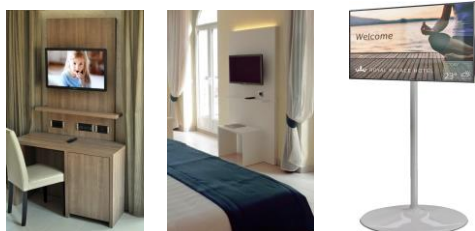

PHILIPS Hotel-TV: Studio, EasySuite, MediaSuite, Signature

- **PHILIPS Studio**: gamme de base en tailles d'écran de 24", 32", 43", 49" et 65"
- **PHILIPS EasySuite**: gamme classique avec horloge, reveil
- **PHILIPS MediaSuite**: Android-SmartTV, Hbb, accès aux médiathèques, MiraCast et DirectShare (transmission de videos, photos, musique) Écrans en 28",32",40",48",55". option: **télécommande QWERTY**
- **PHILIPS Signature**: gamme premium avec AmbiLight, SmartTV en 49", 55" et 65". option: **télécommande QWERTY**
- **PHILIPS BedSide Terminal**: 19" télé d'hôpital, SmartTV/Hbb incl.
- **PHILIPS CMND** = Comand: programmation et gestion centralisée du parc TV, portail d'information et pages info-hôtel

PHILIPS sense and simplicity

Ameublement TV:

Panneau mural, ensemble de bureau et panneau avec prises secteur et MediaHub.

- prises secteur et USB en quantité suffisante
- toute connectique et tout câblage caché
- MediaHub pour connecter ordinateur et sources audiovisuelles au téléviseur
- place gagnée au bureau, **intégration de éclairages**

En collaboration avec des menuiseries spécialisées, nous réalisons des projets individuels et sur mesure d'ameublement TV, proposant un vaste choix de variations et de finitions

- „ELIO“, classique pied TV en design italien très élégant (en noir ou en blanc)

Ensemble bureau / panneau mural avec MediaHub Pied* ELIO*

Canal Info-Hôtel, MediaHub et stations de recharge TeleAdapt:

- **Canal Info-Hôtel**: solutions sur mesure avec mediaplayer, solutions cloud ou par serveur avec programmation centralisée des téléviseurs
- **TeleAdapt MediaHub** consoles connectique pour chambres ou salle conférence
- **TeleAdapt stations de recharge** pour smartphone, tablette & co